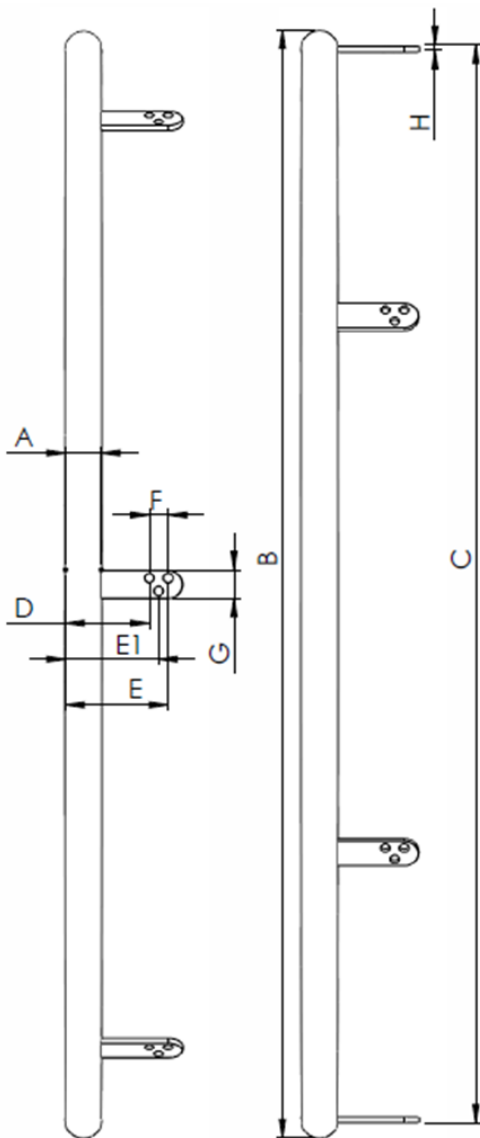

Datenblatt Holzgreifringe

Allgemein		
		LIGHT: $\varnothing \sim 20\text{mm}$ MEDIUM: $\sim 20 \times 24 \text{ mm}$ BIG: $\sim 20 \times 30 \text{ mm}$ PRIME: $\sim 25 \times 30 \text{ mm}$
A	Greifreifen $\varnothing$	
	Einbaumaß Steg	
C	Ausen/ Ausen	siehe Tabelle
D	Außen Greifring / mitte Bohrung Eng	41mm
E	Außen Greifring mitte Bohrung Weit	51mm
E1	Außen Greifring / mitte Bohrung mittig	46mm
F	Abstand Bohrungen	5 mm
	Bohrung $\varnothing$	5,2 mm
G	Steg Breite	15mm
H	Steg Stärke	2,5mm
I	Anzahl Stege	siehe Tabelle
Die Aluminium Befestigungsglaschen besitzen je 3 versetzte Bohrungen ($\varnothing 5,2 \text{ mm}$) wodurch der Abstand zur Felge eingestellt werden kann.